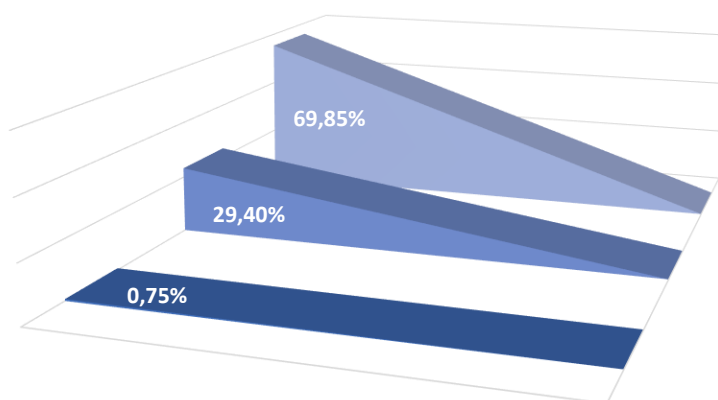

**ESTOQUE DO COMPLEXO
CORREDOR DE EXPORTAÇÃO LESTE E OESTE**

12/06/2026

PRODUTO	TONELADAS
Soja Transgênica	553.573
Farelo de Soja	233.003
Milho Transgênico	5.929
Total Geral	792.505

■ Milho Transgênico ■ Farelo de Soja ■ Soja Transgênica