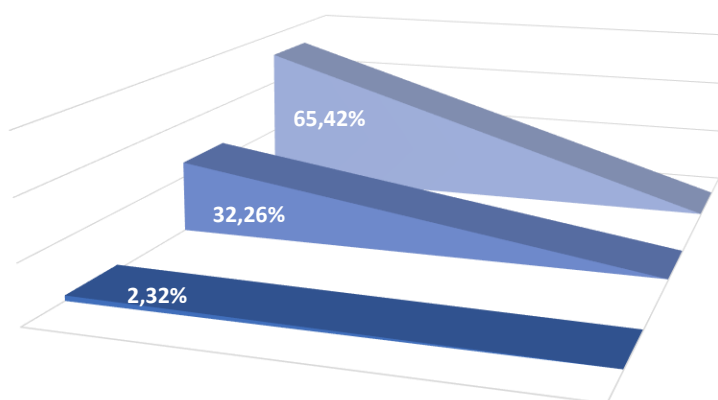

**ESTOQUE DO COMPLEXO
CORREDOR DE EXPORTAÇÃO LESTE E OESTE**

28/04/2026

PRODUTO	TONELADAS
Soja Transgênica	515.007
Farelo de Soja	253.968
Milho Transgênico	18.238
Total Geral	787.213

■ Milho Transgênico ■ Farelo de Soja ■ Soja Transgênica