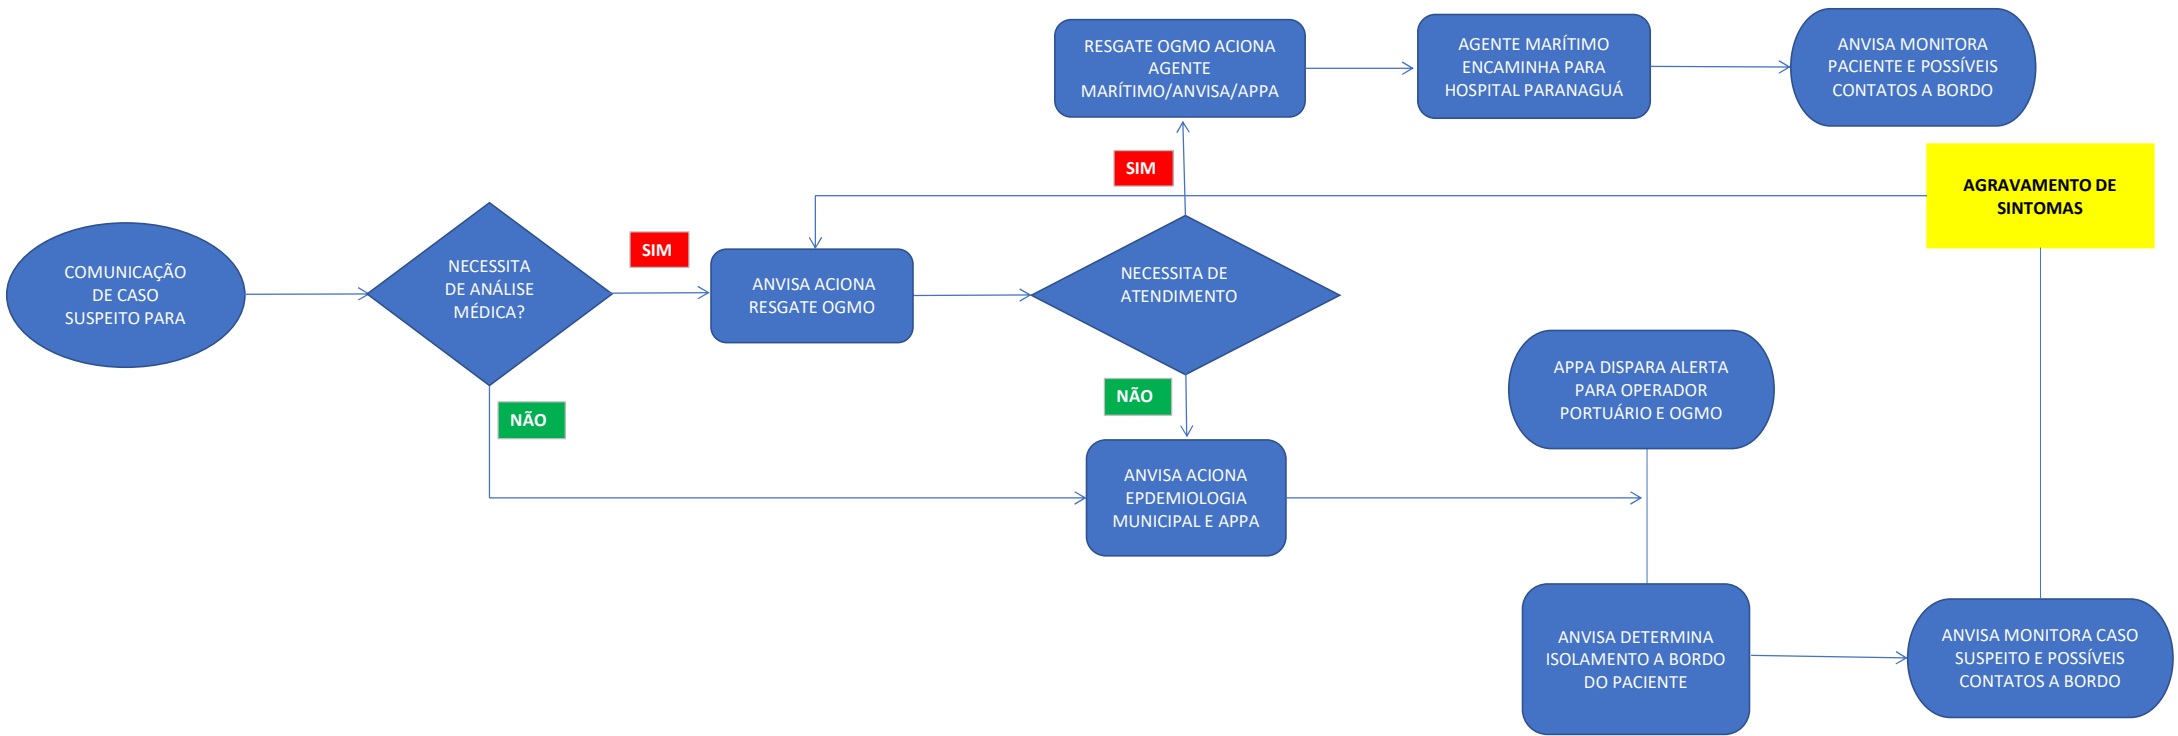

# FLUXO DE ATENDIMENTO MONKEYPOX - NAVIO ATRACADO

**IMPORTANTE:**  
O AGENTE MARÍTIMO DEVERÁ ACOMPANHAR OS ATORES ENVOLVIDOS NO ATENDIMENTO EM TODO FLUXO

**CONTATOS:**

RESGATE OGMO: (41) 3420 - 1111 / (41) 98415 - 2969  
 GUAPOR: (41) 3420 - 1305 / (41) 99192 - 8833  
 GSST: (41) 3420 - 1154 / (41) 98495 - 0897  
 ANVISA: (41) 998090119 / (41) 998090121

## FLUXO DE ATENDIMENTO MONKEYPOX - NAVIO AO LARGO / EM CURSO

**IMPORTANTE:**  
O AGENTE MARÍTIMO DEVERÁ ACOMPANHAR OS ATORES ENVOLVIDOS NO ATENDIMENTO EM TODO FLUXO

**CONTATOS:**

RESGATE OGMO: (41) 3420 - 1111 / (41) 98415 - 2969  
 GUAPOR: (41) 3420 - 1305 / (41) 99192 - 8833  
 GSST: (41) 3420 - 1154 / (41) 98495 - 0897  
 ANVISA: (41) 998090119 / (41) 998090121