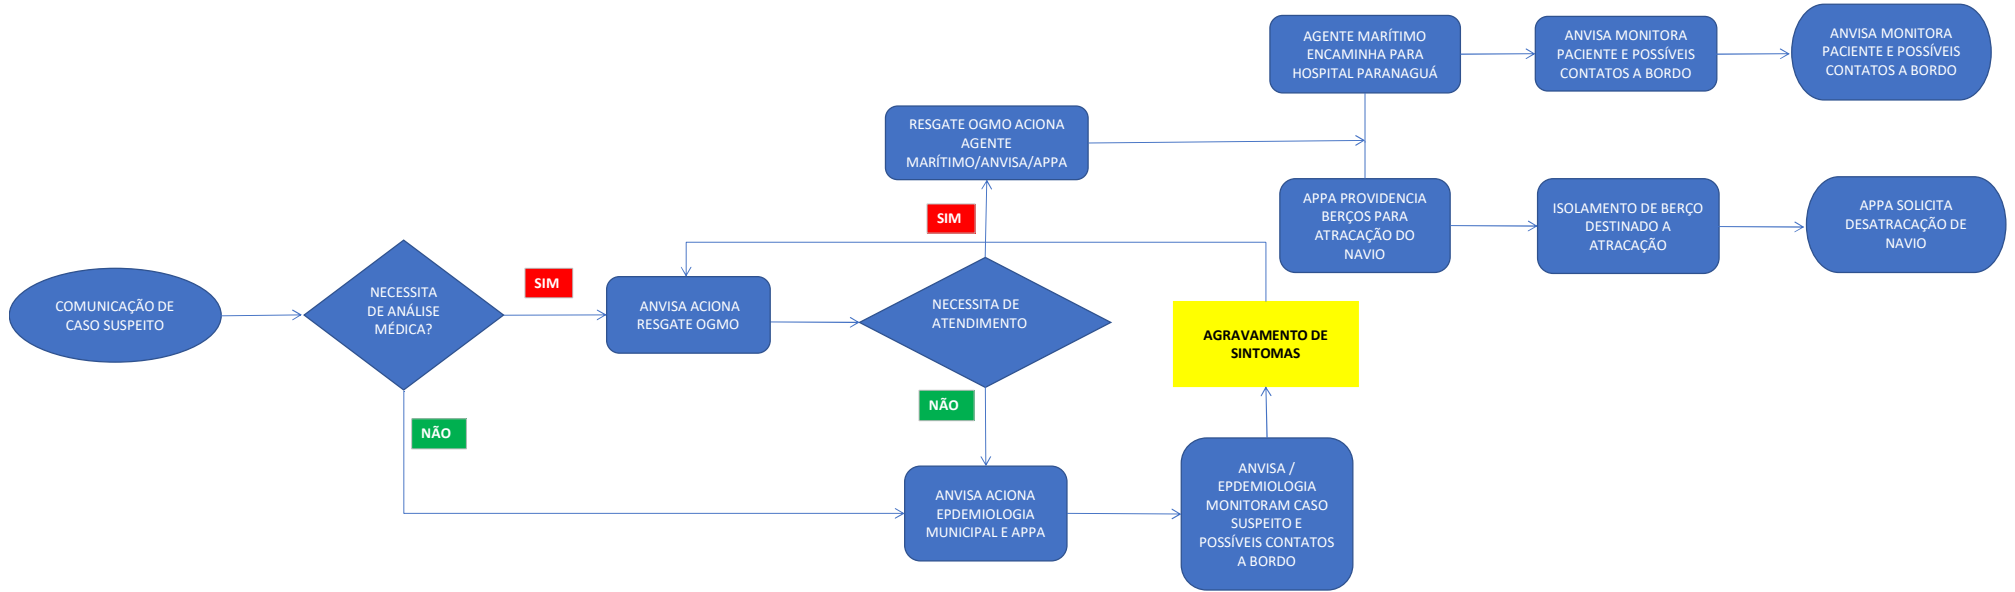

# FLUXO DE ATENDIMENTO MONKEYPOX - NAVIO ATRACADO

**IMPORTANTE:**  
O AGENTE MARÍTIMO DEVERÁ ACOMPANHAR OS ATORES ENVOLVIDOS NO ATENDIMENTO EM TODO FLUXO

**CONTATOS:**

RESGATE OGMO: (41) 3420 - 1111 / (41) 98415 - 2969  
 GUAPOR: (41) 3420 - 1305 / (41) 99192 - 8833  
 GSST: (41) 3420 - 1154 / (41) 98495 - 0897  
 ANVISA: (41) 998090119 / (41) 998090121

## FLUXO DE ATENDIMENTO MONKEYPOX - NAVIO AO LARGO / EM CURSO

**IMPORTANTE:**  
O AGENTE MARÍTIMO DEVERÁ ACOMPANHAR OS ATORES ENVOLVIDOS NO ATENDIMENTO EM TODO FLUXO

**CONTATOS:**

RESGATE OGMO: (41) 3420 - 1111 / (41) 98415 - 2969  
 GUAPOR: (41) 3420 - 1305 / (41) 99192 - 8833  
 GSST: (41) 3420 - 1154 / (41) 98495 - 0897  
 ANVISA: (41) 998090119 / (41) 998090121